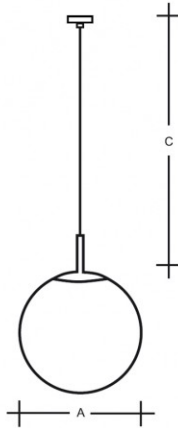

### POLARIS ZKS ZKS.L4.300.X

**Typ:** závěsné svítidlo

**Stínítko:** bílé ručně foukané trojvrstvé sklo opál mat

**Závěs:** samonosný vodič bílé nebo černé barvy vyztužený ocelovým lankem min. délky 300 mm

**Barva:** RAL9003 (31); chrom (80); mosaz (84)

W	K	Světelný tok modulu lm	Světelný tok svítidla lm	A (mm)	C (mm)	Hmotnost (g)
11,4	4000	1962	1780	300	2000	4200

**Napětí:** 230V

**IK kód:** IK01

**Předřadník:** Driver